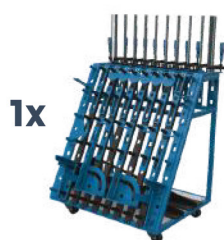

HYLLY
PIKAKIINNITYS-
PULTTEILLE
GPT.011B

MONITOIMIHYLLY
GPT.011H

1x

TYÖKALUKÄRRY
GPT.012B/
GPT.012A