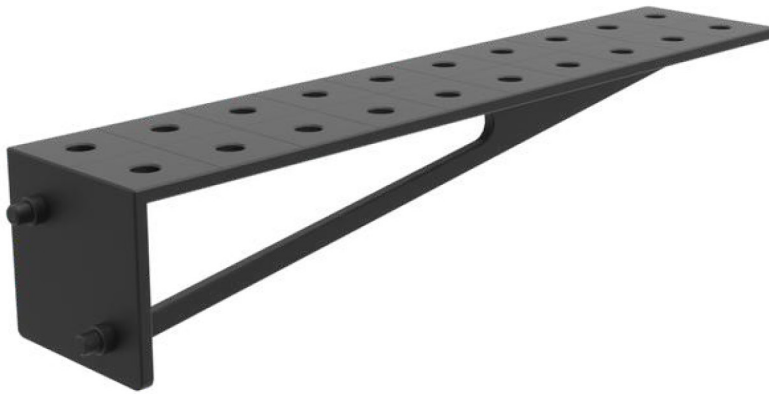

SUORAKULMA
PRO 450X250
GPN.015PRO

SUORAKULMA
PRO 275X500X175X100
GPN.016PRO

ASEMOINTIPULTTI
PRO
GPT.015PRO

PIKAKIINNITYSPULTTI
30 PRO
GPN.002PRO

PIKAKIINNITYSPULTTI
UNI
GPN.002UNI

PÖYDÄN JATKOPALA
PRO 1000X100
GPN.017PRO

PÖYDÄN JATKOPALA
PRO 1000X200
GPN.018PRO

SUORAKULMAINEN U-PALKKI
PRO 1000X200X200
GPN.019PRO