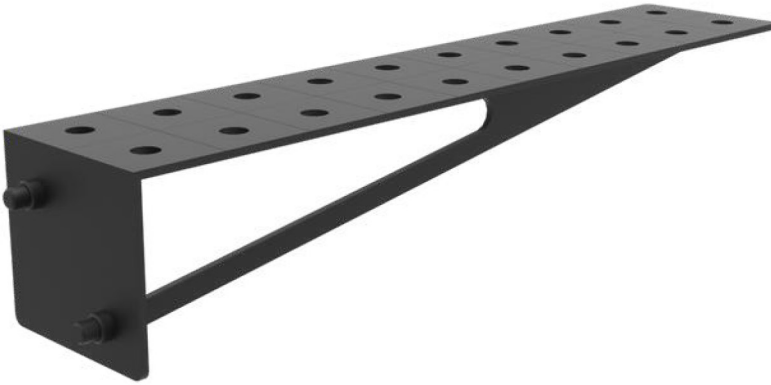

PÖYDÄN JATKOPALA ECO
1000X200
GPN.018ECO