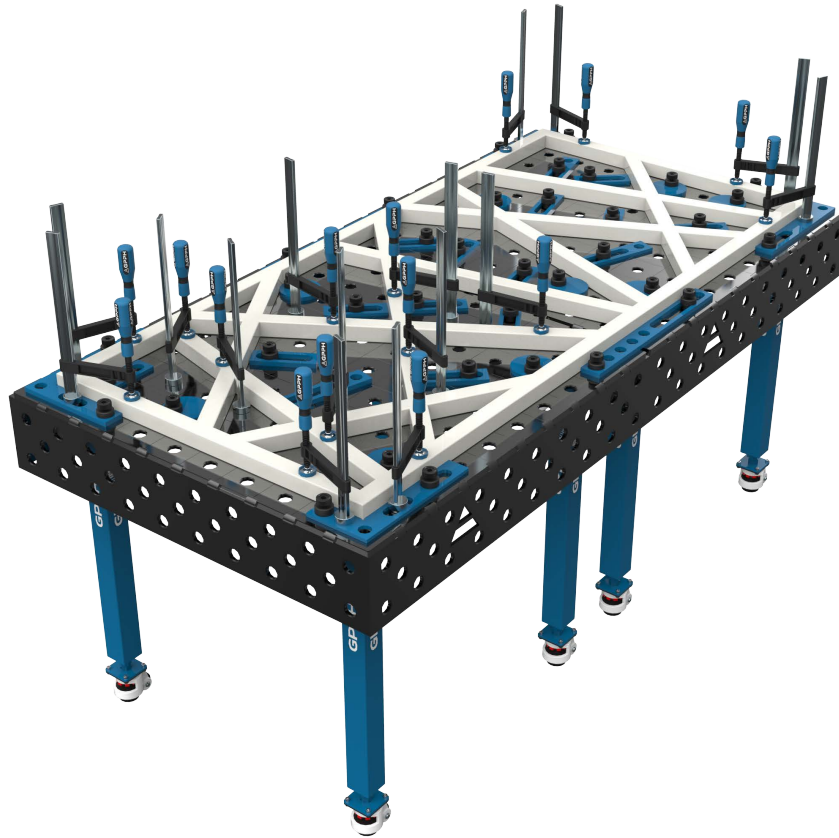

Korkealla vaatimuksella valmistetut pöydät ovat kätevä ja käytännöllinen apuväline moniulotteisten ja korkealaatuisten metallirakenteiden luomiselle. Kaikkien pöytien pinta on erittymisen tasaista (toleranssi on +/- 0,5 mm) ja kestävä, mikä tekee näistä arvokkaan investointikohteen, joka säilyttää arvonsa myös vuosien kuluttua. Laaja pöytien vaalikoima antaa mahdollisuuden hitsausprojektin mukaan muodostaa eri kokoisia ja muotoisia pintoja. Työtasojen korkeus on säädettävissä ja työergonomia on taattu kaikille hitsaajille. Pöytien vakaus lisää työn tarkuutta ja nopeutta. Monipuolisten lisävarusteiden ja tarvikkeiden ansiosta monimutkaisia rakenteita ei ole enää vaikeita toteuttaa.