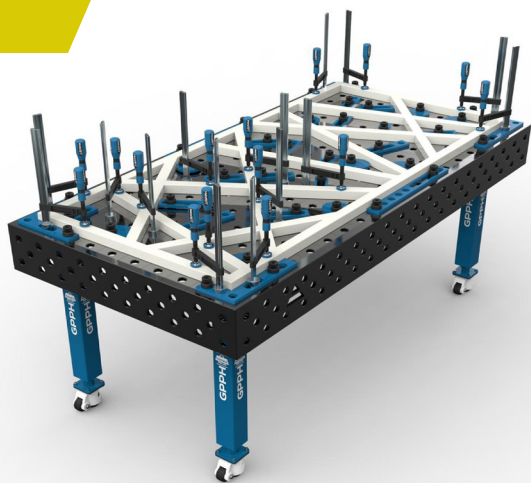

PLUS

GPPH-Hitsauspöytä PLUS

Pöytälevyn paksuus 12 mm
Pöydän jalkojen koko 80 x 80 mm
Korkeuden säätö 880–930 mm
Kantavuus per jalka 500 kg

Tilausnumero	Koko mm	Kantavuus kg	Jalkojen määrä	Paino kg
GP300148 PLUS	3000x1480	4000	8	780
GP240120 PLUS	2400x1200	3000	6	510
GP200100 PLUS	2000x1000	2000	4	370
GP150148 PLUS	1500x1480	2000	4	390
GP150100 PLUS	1500x1000	2000	4	300
GP120120 PLUS	1200x1200	2000	4	280
GP120100 PLUS	1200x1000	2000	4	260
GP12080 PLUS	1200x800	2000	4	220
GP100100 PLUS	1000x1000	2000	4	230
GP12060 PLUS	1000x600	2000	4	170