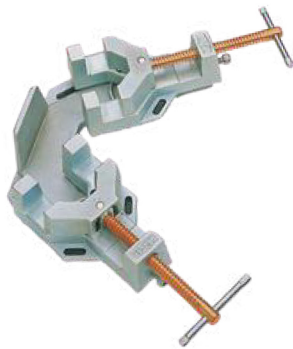

KAKSISUUNTAINEN
KULMARUUVIPURISTIN BESSEY
GPN.024C