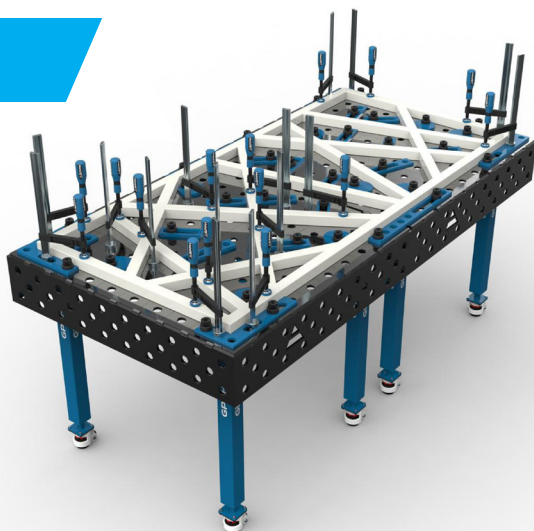

EVERMATIC

GPPH-Hitsauspöydät

PRO

Korkealaatuiset GPPH-hitsauspöydät ovat vakaita ja tukevarakenteisia.

Pöydät on valmistettu standardin ISO 2768-1 mukaan ja ovat helposti yhdistettävissä toisiinsa laajemman työtilan saamiseksi.

PLUS

GPPH-Hitsauspöytä PLUS

Pöytälevyn paksuus 12 mm
Pöydän jalkojen koko 80 x 80 mm
Korkeuden säätö 880–930 mm
Kantavuus per jalka 500 kg

Tilausnumero	Koko mm	Kantavuus kg	Jalkojen määrä	Paino kg
GP300148 PLUS	3000x1480	4000	8	780
GP240120 PLUS	2400x1200	3000	6	510
GP200100 PLUS	2000x1000	2000	4	370
GP150148 PLUS	1500x1480	2000	4	390
GP150100 PLUS	1500x1000	2000	4	300
GP120120 PLUS	1200x1200	2000	4	280
GP120100 PLUS	1200x1000	2000	4	260
GP12080 PLUS	1200x800	2000	4	220
GP100100 PLUS	1000x1000	2000	4	230
GP12060 PLUS	1000x600	2000	4	170

ECO

GPPH-Hitsauspöytä ECO

Pöytälevyn paksuus 8 mm
Pöydän jalkojen koko 60 x 60 mm
Korkeuden säätö 880–930 mm
Kantavuus per jalka: 250 kg

Tilausnumero	Koko mm	Kantavuus kg	Jalkojen määrä	Paino kg
GP120100 ECO	1200x1000	1000	4	170
GP12080 ECO	1200x800	1000	4	140
GP100100 ECO	1000x1000	1000	4	150
GP12060 ECO	1000x600	1000	4	110