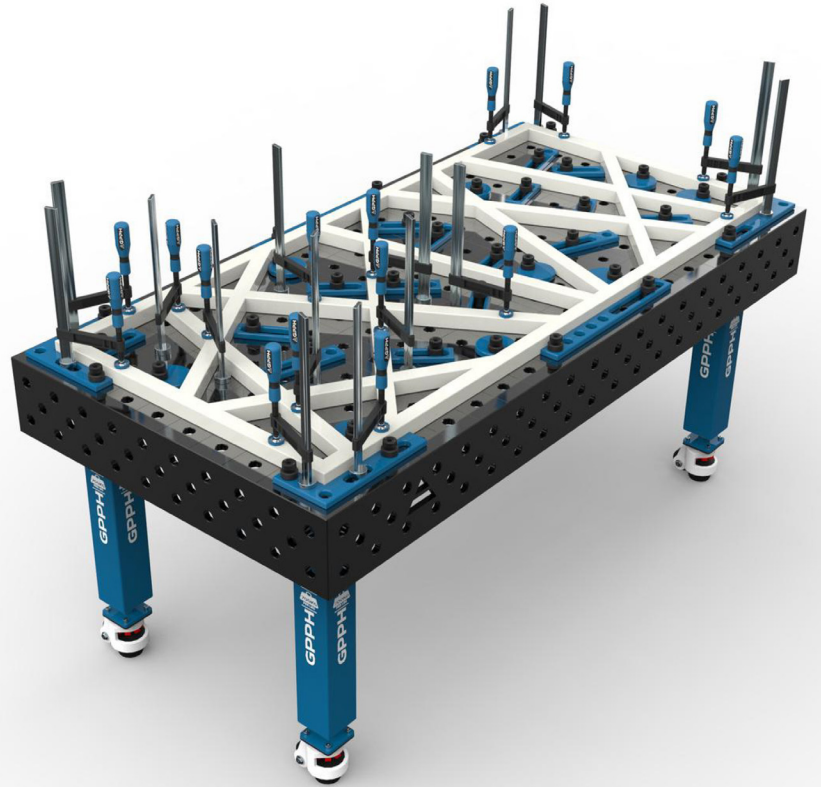

EVERMATIC

GPPH-Hitsauspöydät

PRO

Korkealaatuiset GPPH-hitsauspöydät ovat vakaita ja tukevarakenteisia.

Pöydät on valmistettu standardin ISO 2768-1 mukaan ja ovat helposti yhdistettävissä toisiinsa laajemman työtilan saamiseksi.