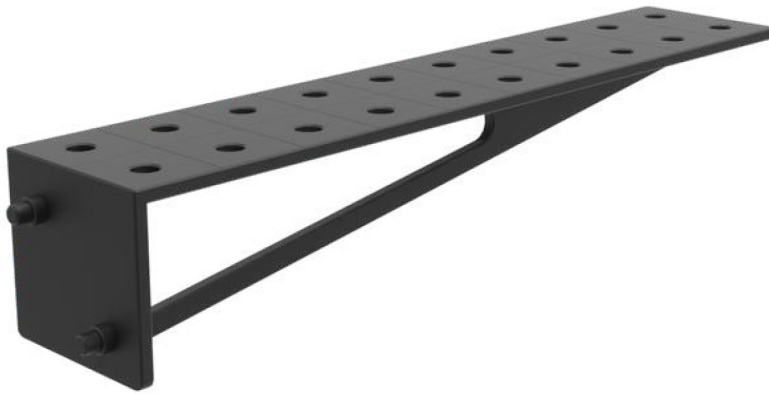

ASEMOINTIPULTTI
PRO
GPT.015PRO

PIKAKIINNITYSPULTTI
30 PRO
GPN.002PRO

PIKAKIINNITYSPULTTI
UNI
GPN.002UNI

PÖYDÄN JATKOPALA
PRO 1000X100
GPN.017PRO

PÖYDÄN JATKOPALA
PRO 1000X200
GPN.018PRO

SUORAKULMAINEN U-PALKKI
PRO 1000X200X200
GPN.019PRO