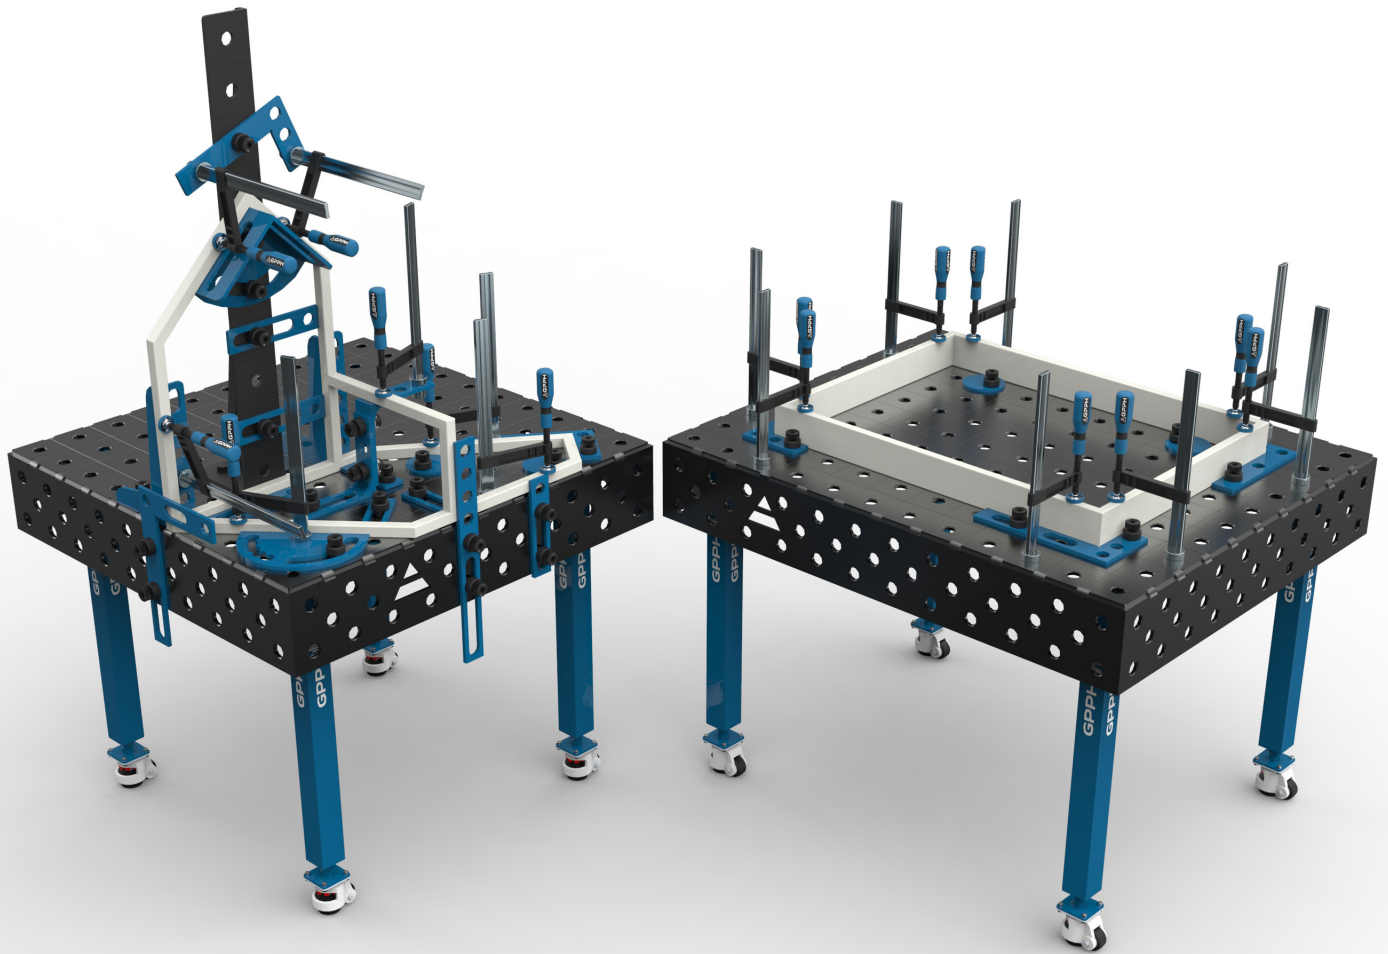

Myynti ja tiedustelut
WM-plast Oy
Halmeenkatu 3
FI 38700 Kankaanpää
Finland

Puh/Tel+ 358 (0) 40 083 3180
E-mail: evermatic@evermatic.fi
Web: www.evermatic.fi