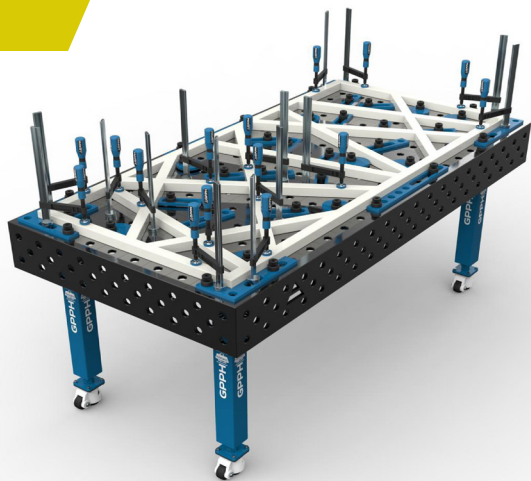

PLUS

GPPH-Hitsauspöytä PLUS

Pöytälevyn paksuus 12 mm
Pöydän jalkojen koko 80 x 80 mm
Korkeuden säätö 880–930 mm
Kantavuus per jalka 500 kg

Tilausnumero	Koko mm	Kantavuus kg	Jalkojen määrä	Paino kg
GP300148 PLUS	3000x1480	4000	8	780
GP240120 PLUS	2400x1200	3000	6	510
GP200100 PLUS	2000x1000	2000	4	370
GP150148 PLUS	1500x1480	2000	4	390
GP150100 PLUS	1500x1000	2000	4	300
GP120120 PLUS	1200x1200	2000	4	280
GP120100 PLUS	1200x1000	2000	4	260
GP12080 PLUS	1200x800	2000	4	220
GP100100 PLUS	1000x1000	2000	4	230
GP10060 PLUS	1000x600	2000	4	170