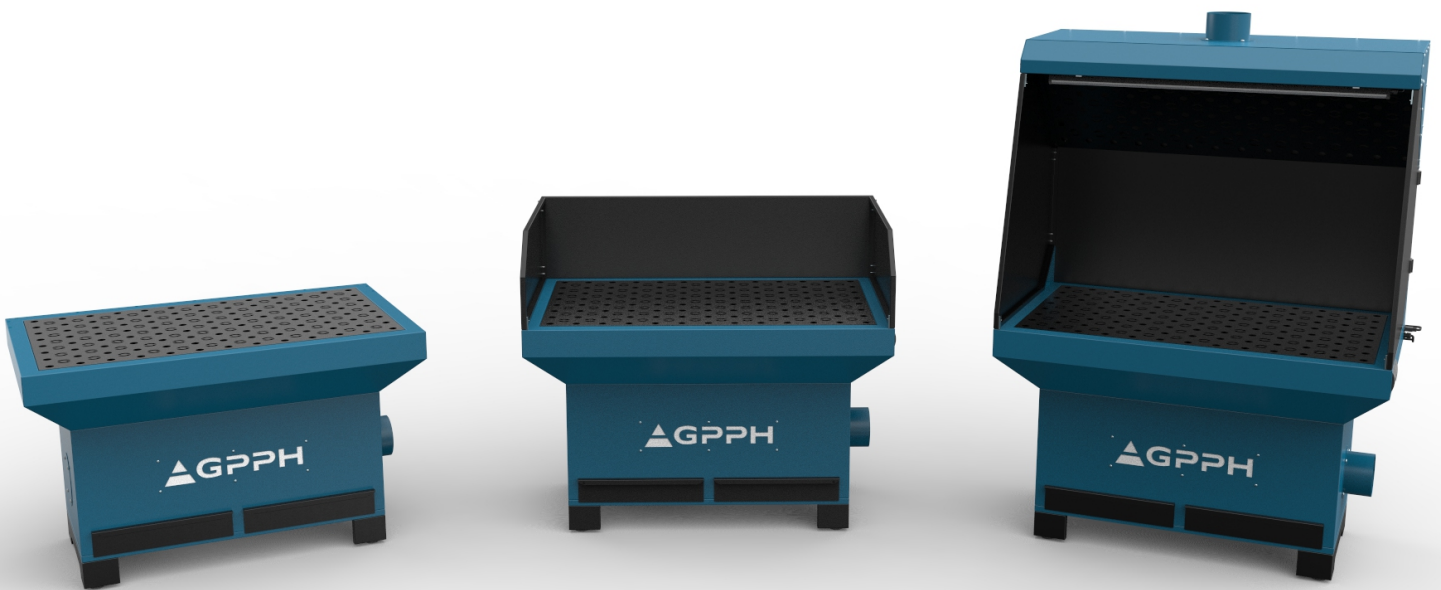

Hionta- ja hitsaustyöasema

Hionta- ja hitsaustyöasema

Työtason paksuus on 8 mm ja sen mitat ovat 1270x770 mm. Asennusreikien ristikko on 100x100, johon on tehty lisäreikiä pölyn ja kaasujen poistoa varten.

Alapuolella on kaasun ja pölyn poistoaukko ja liitin poistoputkelle laatikoilla. Sen lisäksi kaksi 230V pistorasiaa, joihin pystyy kytkemään sähköisiä työkaluja ja mahdollisuus liittää myös työaseman valaistus.

Kolme eri mallia erilaisille tarpeille ja työtehtäville:

GPS.P.001	Työasema
GPS.O.001	Työasema sivusuojalla
GPS.OG.001	Työasema sivusuojalla ja huippukaasupoisto järjestelmällä