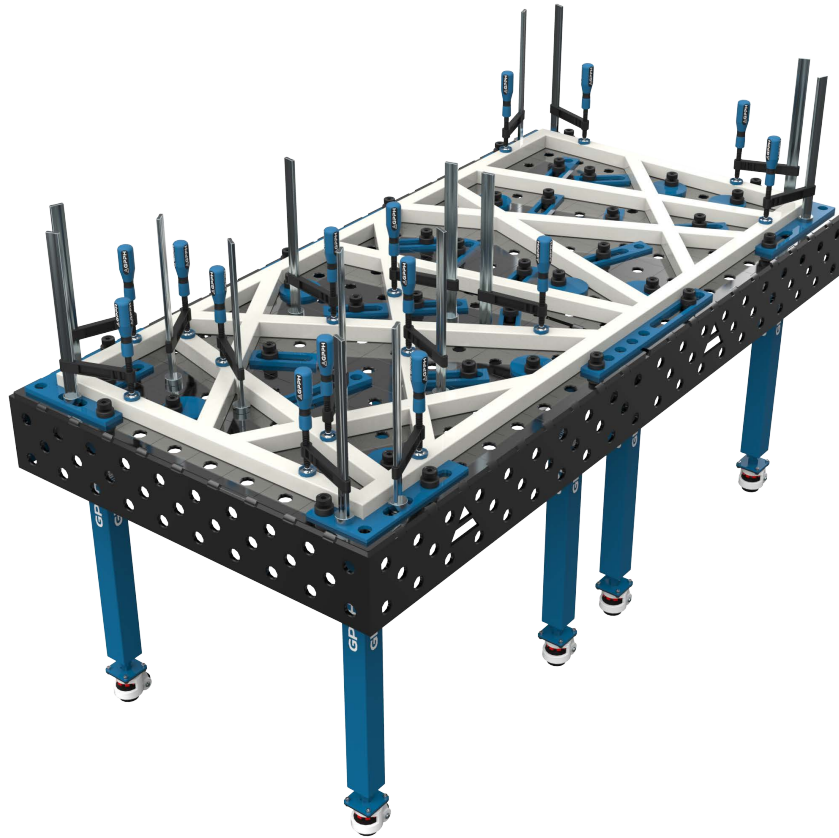

SUIHKUPULLO  
GPT.014

Korkealla vaatimuksella valmistetut pöydät ovat kätevä ja käytännöllinen apuväline moniulotteisten ja korkealaatuisten metallirakenteiden luomiselle. Kaikkien pöytien pinta on erittäin tasainen (toleranssi +/- 0,5 mm) ja kestävä, mikä tekee näistä arvokkaan investointikohteen, joka säilyttää arvonsa myös vuosien kuluttua. Laaja pöytien vaalikoima antaa mahdollisuuden hitsausprojektin mukaan muodostaa eri kokoisia ja muotoisia pintoja. Työtasojen korkeus on säädettävissä ja työergonomia on taattu kaikille hitsaajille. Pöytien vakaus lisää työn tarkuutta ja nopeutta. Monipuolisten lisävarusteiden ja tarvikkeiden ansiosta monimutkaisia rakenteita ei ole enää vaikeita toteuttaa.