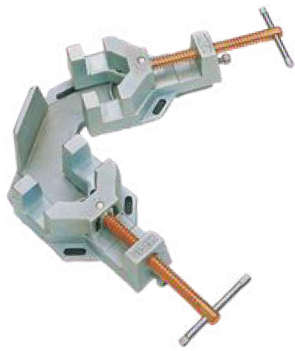

PYSTYSUORAPURISTIN  
BESSEY 330/A  
GPB.001P

PYSTYSUORAPURISTIN  
BESSEY 230/A  
GPB.001R

KALLISTUSADAPTERI  
BESSEY  
GPB.001S

KULMARUUVIPURISTIN  
BESSEY  
Työskentelyalue  
2X90MM  
GPB.024A

KULMARUUVIPURISTIN  
BESSEY  
Työskentelyalue  
2X120MM  
GPB.024B