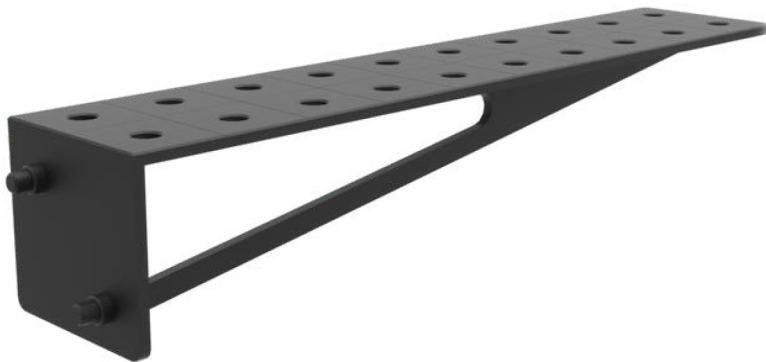

SUORAKULMA  
PLUS 450X250  
GPN.015PLUS

SUORAKULMA PLUS  
275X500X175X100  
GPN.016PLUS

ASEMOINTIPULTTI PLUS  
GPT.015PLUS

PIKAKIINNITYSPULTTI 23 PLUS  
GPN.002PLUS

PIKAKIINNITYSPULTTI UNI  
GPN.002UNI

PÖYDÄN JATKOPALA PLUS  
1000X100  
GPN.017PLUS