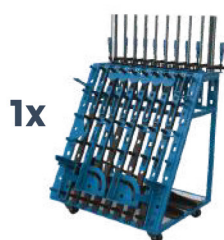

1x PÖYDÄN JATKOPALA  
PRO 1000X100  
GPN.017PRO

1x PÖYDÄN JATKOPALA  
PRO 1000X200  
GPN.018PRO

4x PRISMA  
ø 58MM  
GPN.023

2x PIKAKIINNITYS-  
PULTTIHIHLY  
GPT.011B

2x PURISTINHIHLY  
GPT.011D

1x MONITOIMIHIHLY  
GPT.011H