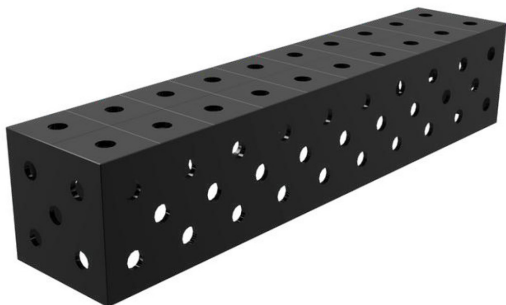

PÖYDÄN JATKOPALA ECO  
1000X200  
GPN.018ECO

SUORAKULMAINEN U-PALKKI  
ECO 1000X200X200  
GPN.019ECO