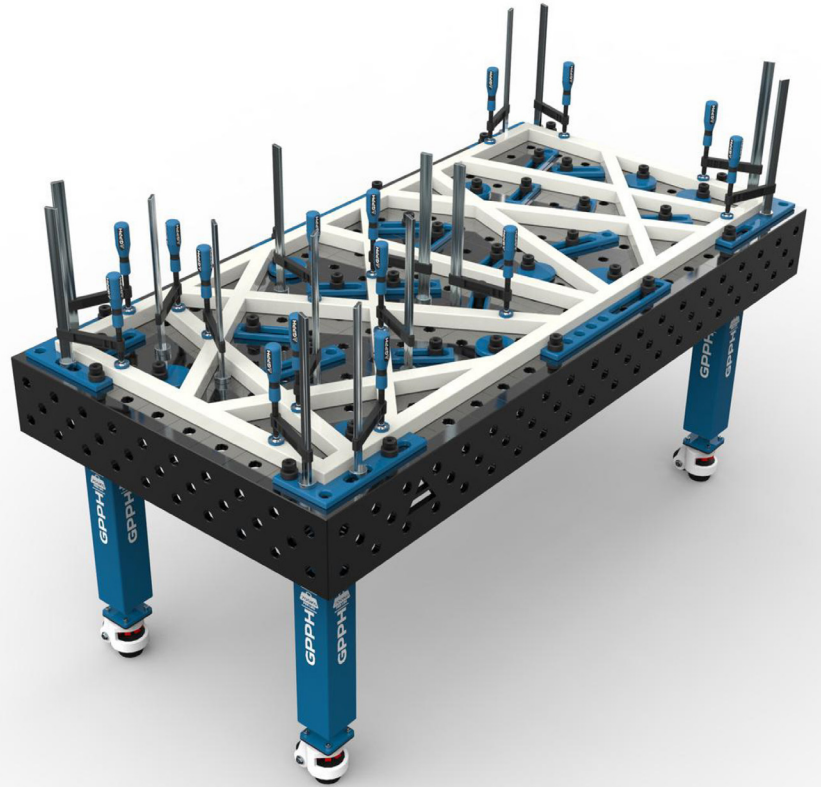

## GPPH-Hitsauspöydät

PRO

Hitsauspöytämme ovat korkealaatuisia, tukevarakenteisia ja vakaita.

Pöytämme on valmistettu ISO 2768-1 standardia noudattaen.

Pöytälevyn reikien halkasija on valittavissa 16mm ja 18mm välillä ja reikien väli 50x50mm ja 100x100mm välillä.

Sivupanelien ansiosta pöydät ovat helposti ja nopeasti liitettävissä toisiinsa.