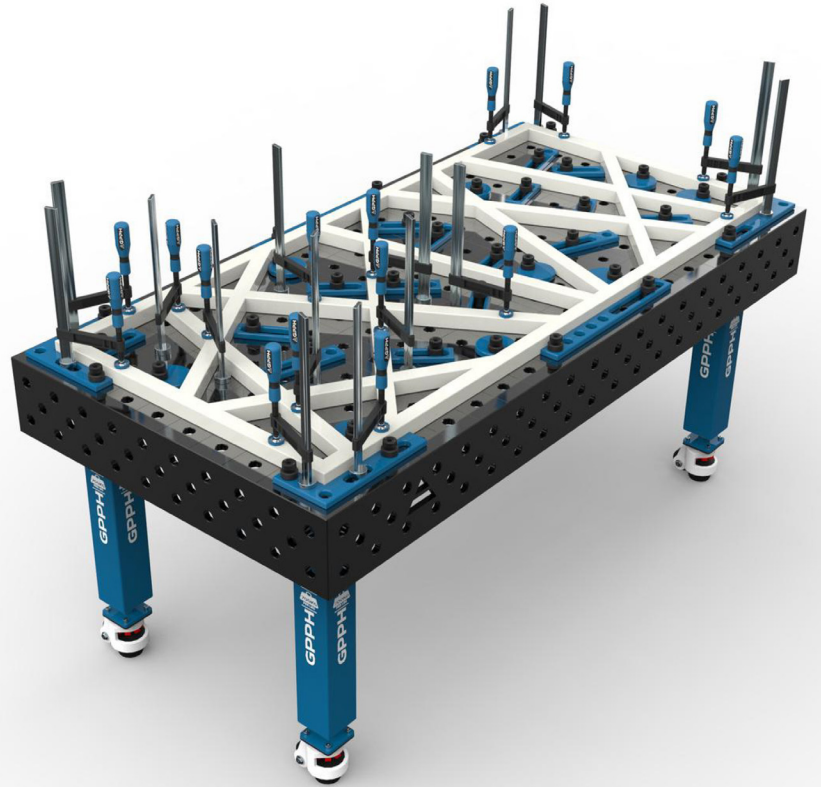

EVERMATIC

GPPH-Hitsauspöydät

PRO

Hitsauspöytäme ovat korkealaatuisia, tukevarakenteisia ja vakaita.

Pöytäme ovat valmistettu ISO 2768-1 standardia noudattaen.

Pöytälevyn reikien halkaisijaksi voi valita 16mm tai 18mm ja reikien väliksi 50x50mm tai 100x100mm.

Sivupaneelien ansiosta pöydät ovat helposti ja nopeasti liitettävissä toisiinsa.

GPPH-Hitsauspöytä PRO

Pöytälevyn paksuus 15 mm
Pöydän jalkojen koko 100x100 mm
Korkeuden säätö 880–930 mm
Kantavuus per jalka 700 kg