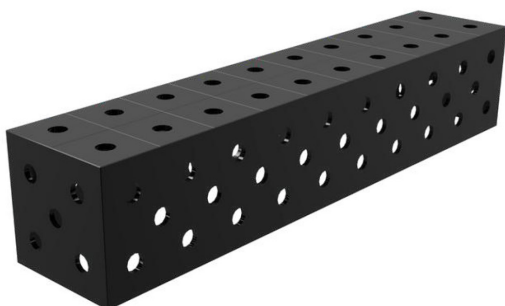

SUORAKULMAINEN U-PALKKI
ECO 1000X200X200
GPN.019ECO