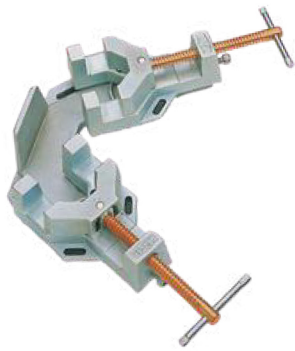

KAKSISUUNTAINEN
KULMARUUVIPURISTIN BESSEY
GPB.024C