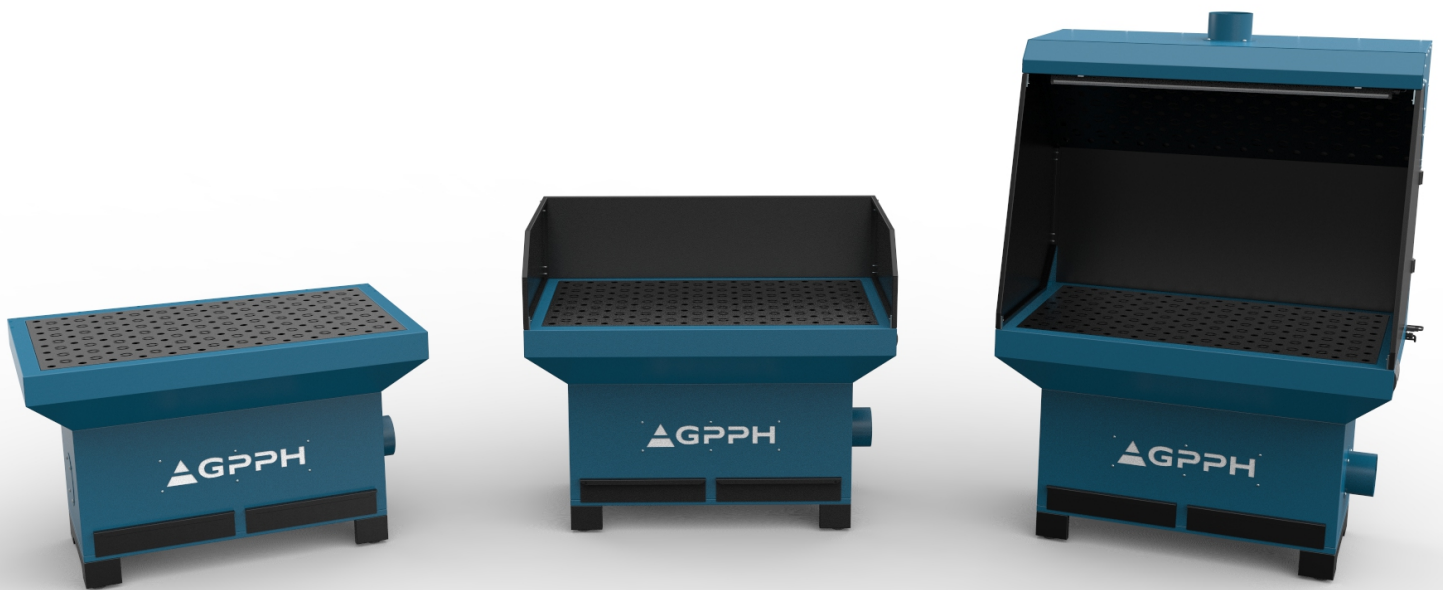

Hionta- ja hitsaustyöasema

Hionta- ja hitsaustyöasema

Työtason paksuus on 8 mm ja sen mitat ovat 1270x770 mm. Asennusreikien ristikko on 100x100mm, johon on tehty lisäreikiä pölyn ja kaasujen poistoa varten.

Alapuolella on kaasun ja pölyn poistoaukko ja liitin poistoputkelle laatikoilla. Sen lisäksi kaksi 230V pistorasiaa, joihin pystyy kytkemään sähköisiä työkaluja ja mahdollisuus liittää myös työaseman valaistus.

Kolme eri mallia erilaisille tarpeille ja työtehtäville:

GPS.P.001	Työasema
GPS.O.001	Työasema sivusuojalla
GPS.OG.001	Työasema sivusuojalla ja huippukaasupoisto järjestelmällä