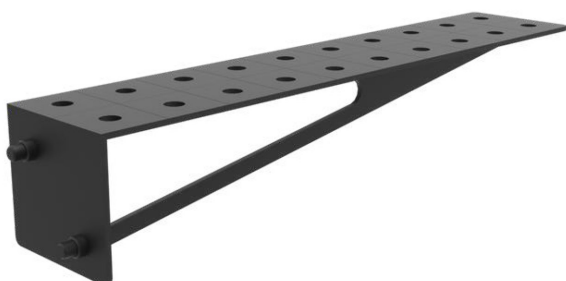

PÖYDÄN JATKOPALA ECO
1000X200
GPN.018ECO