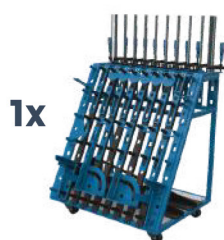

2x PIKAKIINNITYS-
PULTTIHIHLY
GPT.011B

1x MONITOIMIHILLY
GPT.011H

1x TYÖKÄRRY
GPT.012B/
GPT.012A