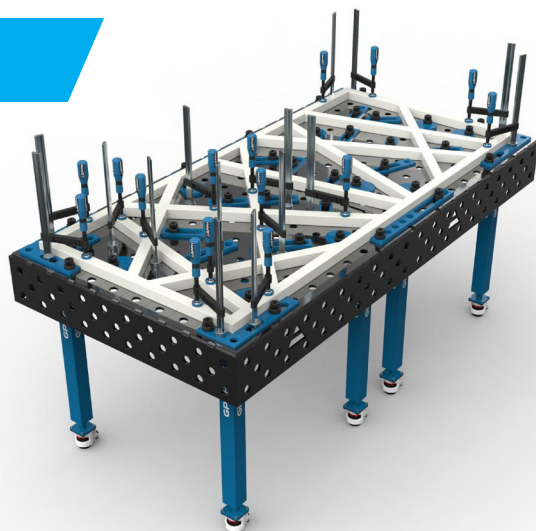

EVERMATIC

GPPH-Hitsauspöydät

PRO

Hitsauspöytäme ovat korkealaatuisia, tukevarakenteisia ja vakaita.

Pöytäme ovat valmistettu ISO 2768-1 standardia noudattaen.

Pöytälevyn reikien halkaisijaksi voi valita 16mm tai 18mm ja reikien väliksi 50x50mm tai 100x100mm.

Sivupaneelien ansiosta pöydät ovat helposti ja nopeasti liitettävissä toisiinsa.

GPPH-Hitsauspöytä PRO

Pöytälevyn paksuus 15 mm
Pöydän jalkojen koko 100x100 mm
Korkeuden säätö 880–930 mm
Kantavuus per jalka 700 kg

PLUS

GPPH-Hitsauspöytä PLUS

Pöytälevyn paksuus 12 mm
Pöydän jalkojen koko 80 x 80 mm
Korkeuden säätö 880–930 mm
Kantavuus per jalka 500 kg

Tilausnumero	Koko mm	Kantavuus kg	Jalkojen määrä	Paino kg
GP300148 PLUS	3000x1480	4000	8	780
GP240120 PLUS	2400x1200	3000	6	510
GP200100 PLUS	2000x1000	2000	4	370
GP150148 PLUS	1500x1480	2000	4	390
GP150100 PLUS	1500x1000	2000	4	300
GP120120 PLUS	1200x1200	2000	4	280
GP120100 PLUS	1200x1000	2000	4	260
GP12080 PLUS	1200x800	2000	4	220
GP100100 PLUS	1000x1000	2000	4	230
GP10060 PLUS	1000x600	2000	4	170

ECO

GPPH-Hitsauspöytä ECO

Pöytälevyn paksuus 8 mm
Pöydän jalkojen koko 60 x 60 mm
Korkeuden säätö 880–930 mm
Kantavuus per jalka 250 kg

Tilausnumero	Koko mm	Kantavuus kg	Jalkojen määrä	Paino kg
GP120100 ECO	1200x1000	1000	4	170
GP12080 ECO	1200x800	1000	4	140
GP100100 ECO	1000x1000	1000	4	150
GP10060 ECO	1000x600	1000	4	110