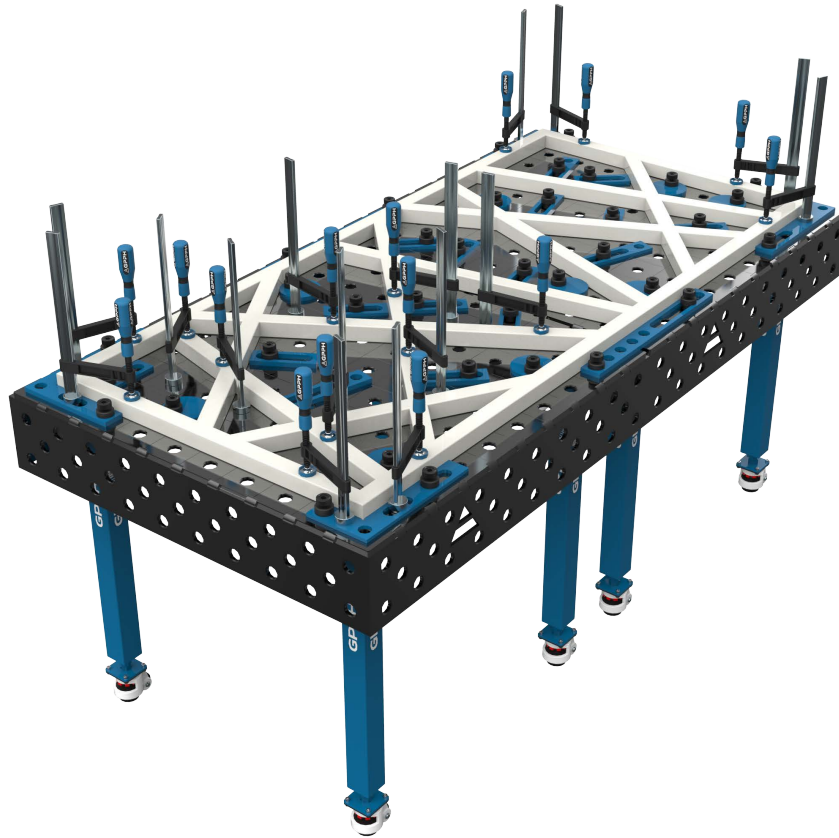

Laadukkaasti valmistetut pöydät ovat tärkein ja monipuolisin apuväline korkealaatuisten ja haastavien metallirakenteiden valmistamisessa. Hitsauspöytien pinta on erittäin tasainen (toleranssi +/- 0,5 mm) ja kestää vuodesta toiseen kovaakin käyttöä. Pöytien muokattavuus ja laaja valikoima mahdollistavat kooltaan ja muodoiltaan vaihtelevien hitsausprojektien toteuttamisen.