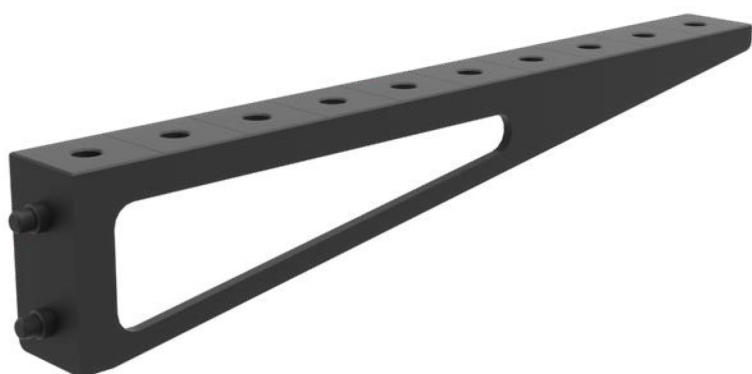

SUORAKULMA
PLUS 450X250
GPN.015PLUS

SUORAKULMA PLUS
275X500X175X100
GPN.016PLUS

ASEMOINTIPULTTI PLUS
GPT.015PLUS

PIKAKIINNITYSPULTTI 23 PLUS
GPN.002PLUS

PIKAKIINNITYSPULTTI UNI
GPN.002UNI

PÖYDÄN JATKOPALA PLUS
1000X100
GPN.017PLUS